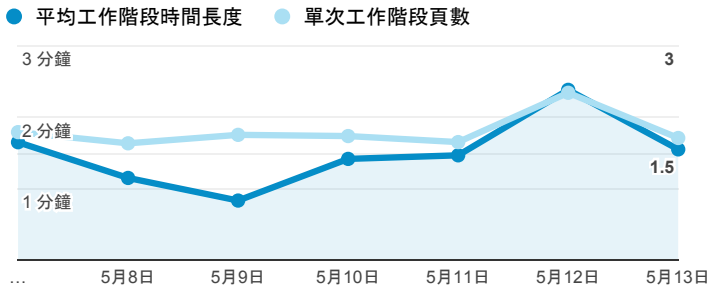

報表01_訪客

2018年5月7日 - 2018年5月13日

所有使用者
100.00% 個工作階段

平均造訪停留時間和單次造訪頁數

跳出率和平均造訪停留時間

造訪和不重複訪客

造訪和新造訪

造訪 (依裝置類別分組)

desktop mobile tablet

造訪地圖

造訪 (依瀏覽器分組)

造訪和新造訪率 (依行動裝置資訊分組)

造訪 (依語言分組)

語言	工作階段
zh-tw	1,519
en-us	88
zh-cn	29
ja-jp	14
es-es	7
en-gb	5

en	4
zh-hk	2
en-ca	1
en-sg	1