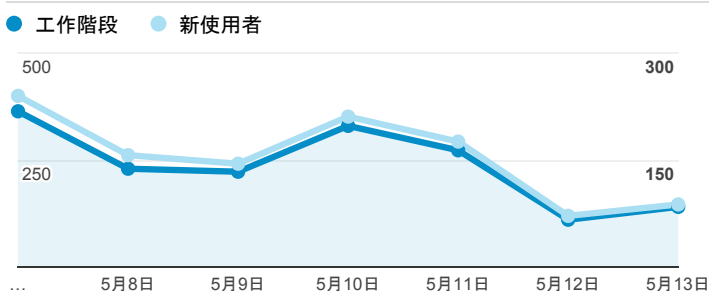

報表01_訪客

2018年5月7日 - 2018年5月13日

所有使用者
100.00% 個工作階段

平均造訪停留時間和單次造訪頁數

跳出率和平均造訪停留時間

造訪和不重複訪客

造訪和新造訪

造訪 (依裝置類別分組)

desktop mobile tablet

造訪地圖

造訪 (依瀏覽器分組)

造訪和新造訪率 (依行動裝置資訊分組)

造訪 (依語言分組)

語言	工作階段
zh-tw	1,519
en-us	88
zh-cn	29
ja-jp	14
es-es	7
en-gb	5

en	4
zh-hk	2
en-ca	1
en-sg	1