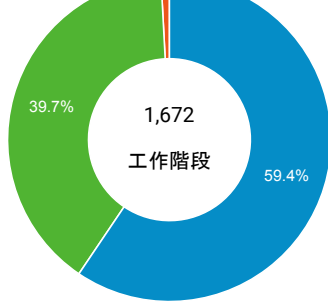

desktop mobile tablet

造訪地圖

造訪 (依瀏覽器分組)

造訪和新造訪率 (依行動裝置資訊分組)

造訪 (依語言分組)

語言	工作階段
zh-tw	1,519
en-us	88
zh-cn	29
ja-jp	14
es-es	7
en-gb	5

en	4
zh-hk	2
en-ca	1
en-sg	1