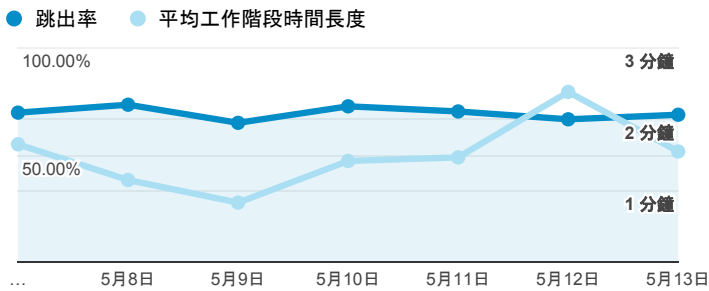

報表01_訪客

2018年5月7日 - 2018年5月13日

所有使用者
100.00% 個工作階段

平均造訪停留時間和單次造訪頁數

跳出率和平均造訪停留時間

造訪和不重複訪客

造訪和新造訪

造訪 (依裝置類別分組)

desktop mobile tablet

造訪地圖

造訪 (依瀏覽器分組)

造訪和新造訪率 (依行動裝置資訊分組)

造訪 (依語言分組)

語言	工作階段
zh-tw	1,519
en-us	88
zh-cn	29
ja-jp	14
es-es	7
en-gb	5

en	4
zh-hk	2
en-ca	1
en-sg	1