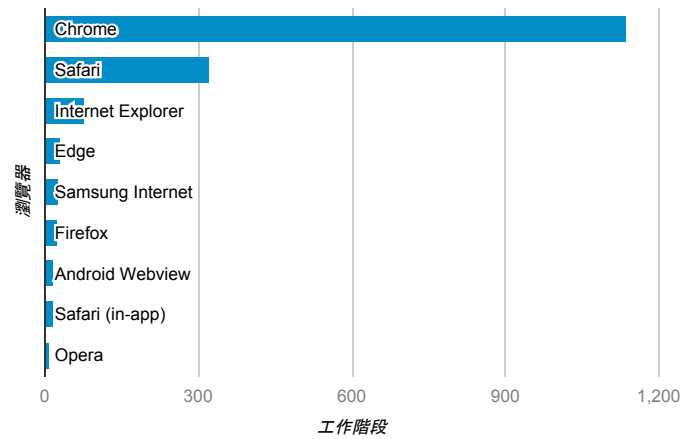

造訪地圖

造訪 (依瀏覽器分組)