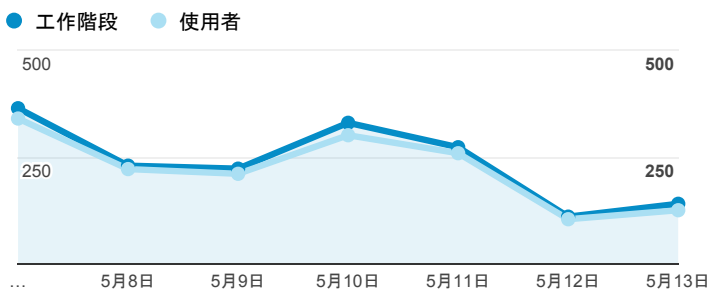

報表01_訪客

2018年5月7日 - 2018年5月13日

所有使用者
100.00% 個工作階段

平均造訪停留時間和單次造訪頁數

跳出率和平均造訪停留時間

造訪和不重複訪客

造訪和新造訪

造訪 (依裝置類別分組)

desktop mobile tablet

造訪地圖

造訪 (依瀏覽器分組)

造訪和新造訪率 (依行動裝置資訊分組)

造訪 (依語言分組)

語言	工作階段
zh-tw	1,519
en-us	88
zh-cn	29
ja-jp	14
es-es	7
en-gb	5

en	4
zh-hk	2
en-ca	1
en-sg	1