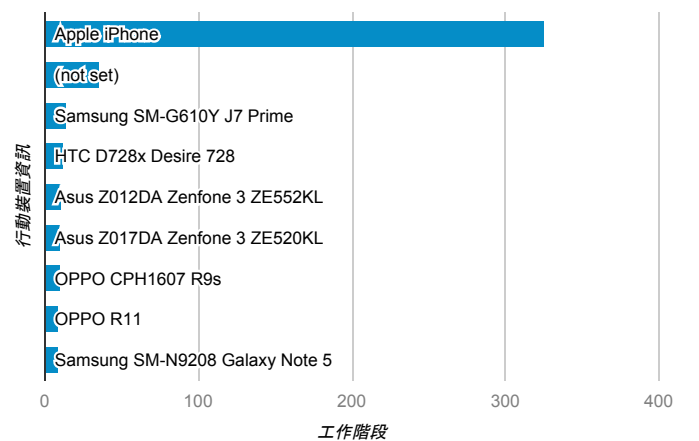

desktop mobile tablet

造訪地圖

造訪 (依瀏覽器分組)

造訪和新造訪率 (依行動裝置資訊分組)

造訪 (依語言分組)

語言	工作階段
zh-tw	1,519
en-us	88
zh-cn	29
ja-jp	14
es-es	7
en-gb	5

en	4
zh-hk	2
en-ca	1
en-sg	1